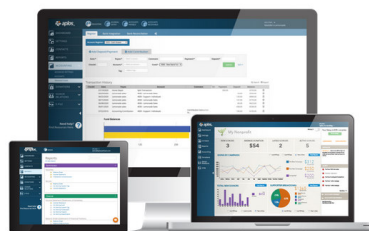

[Un expert me rappelle](#)

Choisissez notre plateforme de classe mondiale

Que vous soyez un trader débutant ou expérimenté, notre plateforme primée et facile à utiliser est conçue pour fournir des résultats. Bénéficiez d'une transparence commerciale totale, de commentaires de marché en temps réel, de statistiques de performances en direct et du package graphique le plus complet qui soit.

Une infinité de possibilités avec les

Marchés internationaux

Découvrez les milliers d'instruments financiers CFD les plus connus au monde et obtenez des cotes gratuites en temps réel pour explorer des possibilités de trading infinies.

Saisissez toutes les opportunités grâce à une technologie conçue pour assurer la bonne exécution de vos ordres.

- ★ Une plateforme en ligne rapide et intuitive
- ★ Une application mobile, optimisée pour tous types d'appareils
- ★ Des plateformes et graphiques avancés L2, ProRealTime
- ★ Une large gamme d'alertes et d'outils de gestion du risque