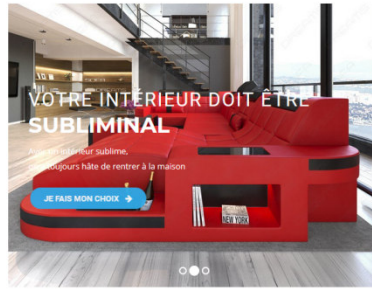

TRIER PAR CATÉGORIE

Recherche de produits

Toutes les catégories

- CANAPÉ CUIR 2 PLACES
- CANAPÉ CUIR 3 PLACES
- CANAPÉ CUIR RELAX
- FAUTEUIL CUIR
- CANAPÉ D'ANGLE CUIR
- CANAPÉ D'ANGLE TISSU
- CANAPÉ TISSU 2 PLACES
- CANAPÉ TISSU 3 PLACES
- CANAPÉ TISSU RELAX

MEILLEURES VENTES

CANAPÉ D'ANGLE TISSU MEUBLO Canapé d'angle Moderne Convertibles Tissu NILLUN (Gris Clair + Gris Foncé, Canapé d'angle Droit)

★★★★★

600.00€

CANAPÉ D'ANGLE TISSU tendencio Canapé d'angle réversible et Convertible Annon Gris et Blanc

★★★★★

210.00€

CANAPÉ CUIR 3 PLACES Movian Jazz Canapé 3 places Blanc

★★★★★

550.00€

LIVRAISON GRATUITE ET REMBOURSEMENT

Livraison gratuite à partir de 50€ d'articles commandés

PROMOTIONS

15% de remise sur votre panier d'achat jusqu'au 31 Décembre 2019. Profitez maintenant !

REMBOURSEMENTS

Les articles commandés sur le Site peuvent faire l'objet d'un échange contre un avoir ou d'un remboursement.

CANAPÉ TISSU

Voir plus >

CANAPÉ WILLEM 1 PLACE

★★★★★

499.00€

AJOUTER AU PANIER

BAROQUE MODERNE

★★★★★

ENSEMBLE 3 PIECES CANAPE

CANAPÉ CUIR

Voir plus >

100% QUALITE CONFORTABLE

★★★★★

ENSEMBLE 2 PIECES CANAPE

CANAPÉ

Voir plus >

FAUTEUIL DESIGN

★★★★★