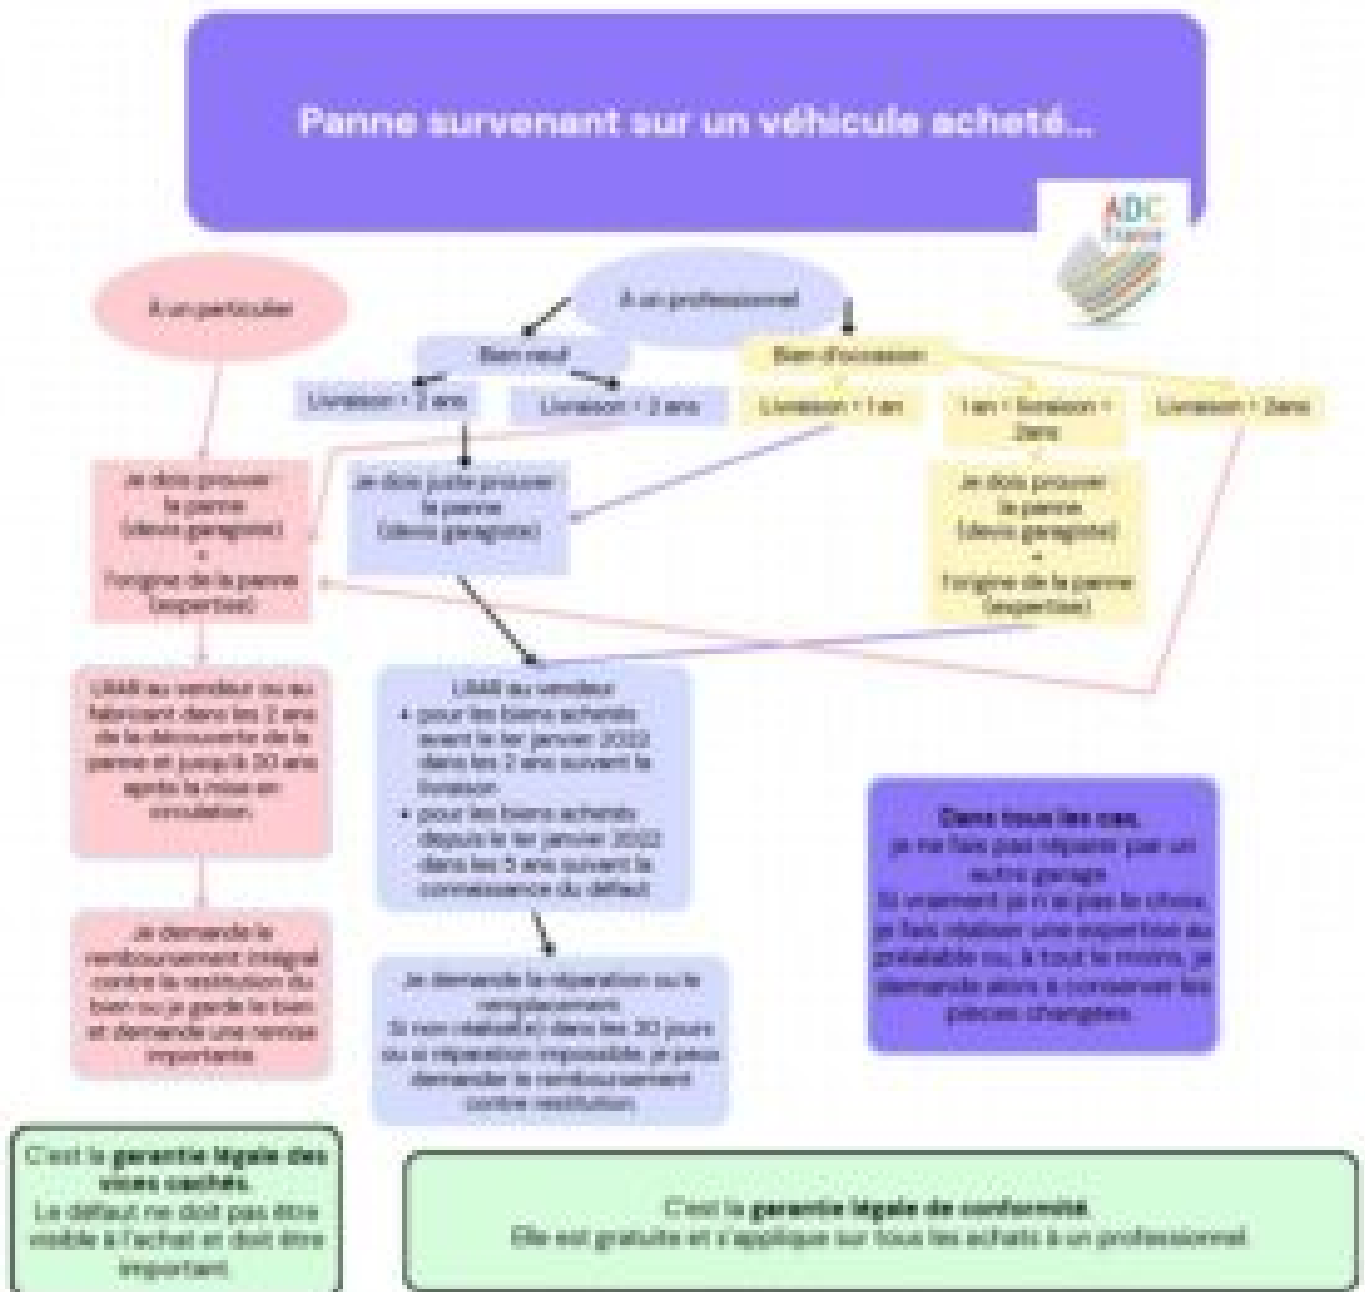

LES RECOURS EN CAS DE PANNE DE VOTRE VOITURE

Categories: [Auto, moto, vélo](#), [Garanties](#), [Informations juridiques](#)

Tag: [Conseils](#)

Votre véhicule tombe en panne, avez-vous un recours ? Voici les principales règles applicables :